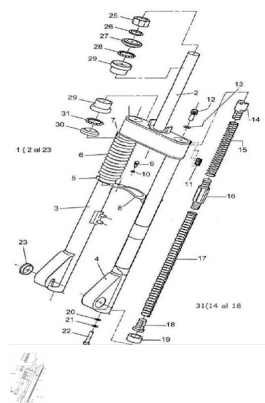

GRUPO SUSPENSION

Rating: Not Rated Yet

Price:

Variant price modifier:

Base price with tax:

Price with discount:

Salesprice with discount:

Sales price:

Sales price without tax:

Discount:

Tax amount:

[Ask a question about this product](#)

Description	Ref.	Título	Código
	1	Conjunto Horquilla armada	
	2	C. Cruceta SOL	
	3	Conjunto pierna derecha susp. SOL.	
	4	Conjunto pierna izquierda susp. SOL.	
	5	Cinta sujeción