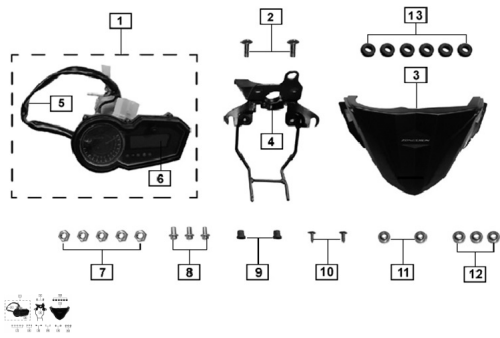

GRUPO TABLERO VELOCÍMETRO

Rating: Not Rated Yet

Price:

Variant price modifier:

Base price with tax:

Price with discount:

Salesprice with discount:

Sales price:

Sales price without tax:

Discount:

Tax amount:

[Ask a question about this product](#)

Description	Ref.	Título	Código
	1	TABLERO	195-87100
	2	TORNILLO M6x16	195-9A118
	3		195-63716
	4	SOPORTE LUZ DELA NTERA	195-86193
	5	CABLE DEL TABLERO	195-87133

ESTRUCTURA : GRUPO TABLERO VELOCÍMETRO

Ref.	Título	Código	
6	PANTALLA	195-87187	
7	TUERCA M6	195-B0617	
8	TORNILLO M6x20	195-B1667	
9	APOYO DE GOMA DEL SOPORTE	195-87102	
10	TORNILLO ST4.2x13	195-9A133	
11		195-91302	
12		195-91302	
13	GOMA DE ANCLAJE	195-6222A	