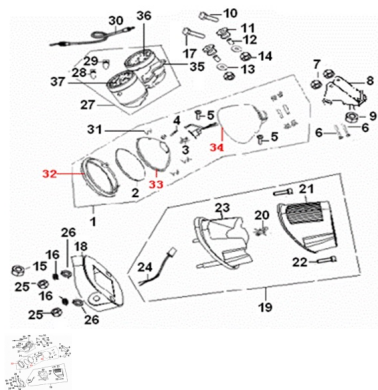

GRUPO TABLERO Y LUCES

Rating: Not Rated Yet

Price:

Variant price modifier:

Base price with tax:

Price with discount:

Salesprice with discount:

Sales price:

Sales price without tax:

Discount:

Tax amount:

[Ask a question about this product](#)

Description	Ref.	Título	Código
	1	FAROL DE LANTERO	158-80000J
	2	LENTE FAROL DE LANTERO	
	3	LAMPARA 1 - 12V/35W	
	4	LAMPARA 2 - 12V/35W	
	5	TORNILLO 4.8X16 MM