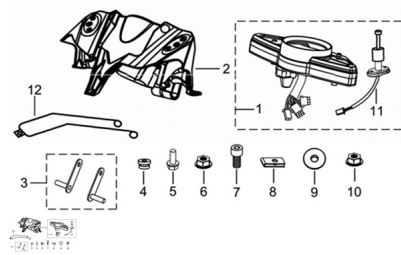

GRUPO TABLERO

Rating: Not Rated Yet

Price:

Variant price modifier:

Base price with tax:

Price with discount:

Salesprice with discount:

Sales price:

Sales price without tax:

Discount:

Tax amount:

[Ask a question about this product](#)

Description	Ref.	Título	Código
	1	TABLERO I	169-37100
	2	SOPORTE TABLERO I	
	3	GUIA DE SOPORTE TABLERO	169-42100
	4	GOMA DE	
	5	TORNILLO M8X35	169-5787
	6	TUERCA M6	169-6187.2
	7	TORNILLO	169-70.1