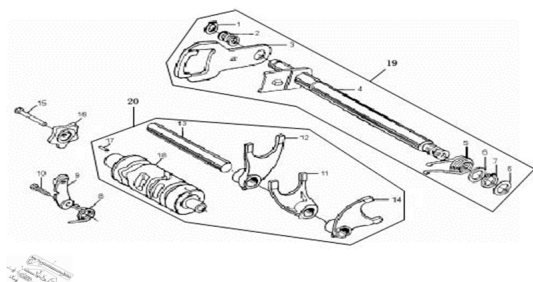

GRUPO TAMBOR DE PEDAL DE CAMBIOS

Rating: Not Rated Yet

Price:

Variant price modifier:

Base price with tax:

Price with discount:

Salesprice with discount:

Sales price:

Sales price without tax:

Discount:

Tax amount:

[Ask a question about this product](#)

Description	Ref.	Título	Código
	1		176-38055
	2	RESORTE	176-38115
	3	PLACA SE LECTORA DE CAMBIOS	176-19237
	4	EJE SELE CTORA DE CAMBIOS	176-19234
	5	RESORTE	176-38116
	6		
	7		176-38055

Ref.	Título	Código
8	RESORTE	176-38116
9	CONJ. PLACA LO	176-19219
10	TORNILLO	176-38007
11		176-19212
12		
13	EJE DE HO RQUILLA S	176-19213
14		176-19212
15	TORNILLO	176-38007
16	ESTRELLA	176-19210
17	PERNO D=10 L=14	176-38060
18	TAMBOR	176-19208
19	CONJ. SEL ECTORA DE CAMBIOS	176-19206
20	CONJ. TAMBOR	176-19232