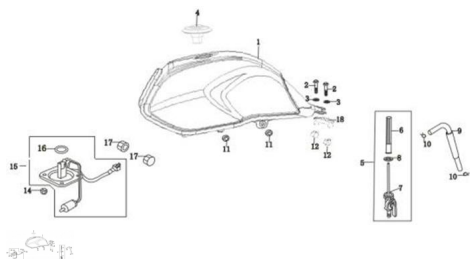

GRUPO TANQUE DE COMBUSTIBLE

Rating: Not Rated Yet

Price:

Variant price modifier:

Base price with tax:

Price with discount:

Salesprice with discount:

Sales price:

Sales price without tax:

Discount:

Tax amount:

[Ask a question about this product](#)

Description	Ref.	Título	Código
	1	CONJ. TANQUE DE COMB USTIBLE NEGRO	
	1	CONJ. TANQUE DE COMB USTIBLE BLANCO	
	1	CONJ. TANQUE DE COMB USTIBLE AZUL	
	1	CONJ. TANQUE DE COMB USTIBLE GRIS	
	2	TORNILLO	142-38014
	3		142-38045