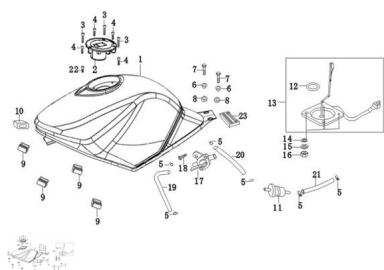

GRUPO TANQUE DE COMBUSTIBLE

Rating: Not Rated Yet

Price:

Variant price modifier:

Base price with tax:

Price with discount:

Salesprice with discount:

Sales price:

Sales price without tax:

Discount:

Tax amount:

[Ask a question about this product](#)

Description

Ref.	Título	Código
1	TANQUE DE COMBUSTIBLE	138-17050
2	TAPA TANQUE DE COMBUSTIBLE	138-17086
3	TORNILLO	138-38019
4	TORNILLO	138-38019
5		138-38095
6		138-38047