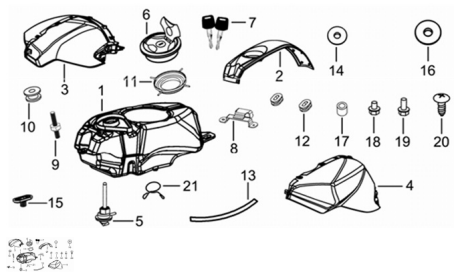

GRUPO TANQUE DE COMBUSTIBLE

Rating: Not Rated Yet

Price:

Variant price modifier:

Base price with tax:

Price with discount:

Salesprice with discount:

Sales price:

Sales price without tax:

Discount:

Tax amount:

[Ask a question about this product](#)

Description	Ref.	Título	Código
	1	TANQUE DE COMBUSTIBLE	169-16610
	2		169-16630
	3	CUBRE TANQUE DERECHO BLANCO	
	3	CUBRE TANQUE DERECHO NEGRO	
	3	CUBRE TANQUE DERECHO ROJO	
	3	CUBRE TANQUE DERECHO AZUL