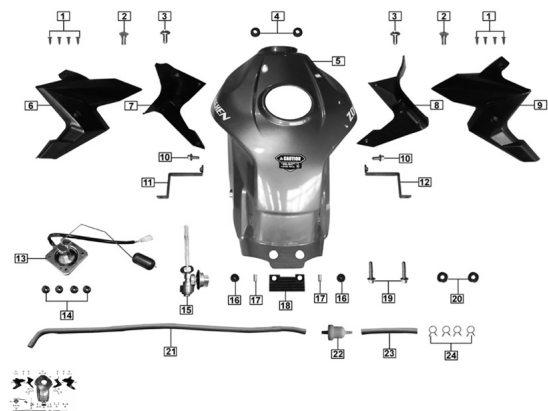

GRUPO TANQUE DE COMBUSTIBLE

Rating: Not Rated Yet

Price:

Variant price modifier:

Base price with tax:

Price with discount:

Salesprice with discount:

Sales price:

Sales price without tax:

Discount:

Tax amount:

[Ask a question about this product](#)

Description	Ref.	Título	Código
	1	TORNILLO ST4.2x13	195-9A133
	2	TORNILLO	195-9A139
	3	TORNILLO M6x16	195-9A118
	4	GOMA DEL ANTERA DE APOYO DEL TANQUE	195-61111
	5	TANQUE DE COMB USTIBLE BLANCO