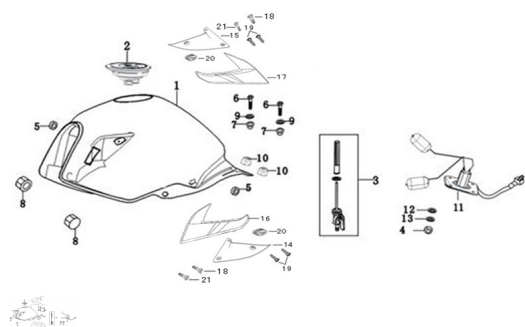

GRUPO TANQUE DE COMBUSTIBLE

Rating: Not Rated Yet

Price:

Variant price modifier:

Base price with tax:

Price with discount:

Salesprice with discount:

Sales price:

Sales price without tax:

Discount:

Tax amount:

[Ask a question about this product](#)

Description	Ref.	Título	Código
	1-A	TANQUE DE COMBUSTIBLE NEGRO	
	1-B	TANQUE DE COMBUSTIBLE ROJO	
	1-C	TANQUE DE COMBUSTIBLE BLANCO	
	16-A		
	16-B		
	16-C