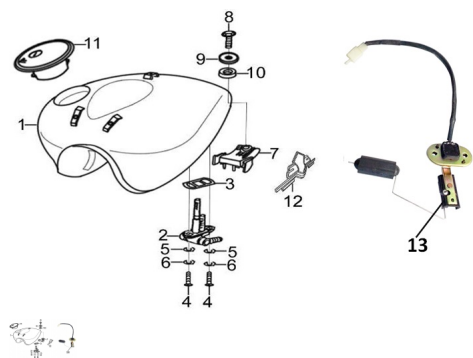

GRUPO TANQUE DE COMBUSTIBLE

Rating: Not Rated Yet

Price:

Variant price modifier:

Base price with tax:

Price with discount:

Salesprice with discount:

Sales price:

Sales price without tax:

Discount:

Tax amount:

[Ask a question about this product](#)

Description	Ref.	Título	Código
	1	TANQUE DE NAFTA	75-16620
	2	LLAVE DE NAFTA	75-16951
	3	O-RING LLAVE DE NAFTA	75-16813
	4	TORNILLO M4X16	
	5		75-93521
	6		75-93511
	7	SOPORTE	75-16995