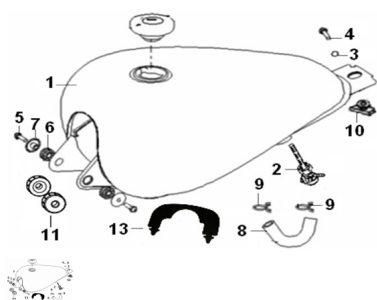

GRUPO TANQUE DE COMBUSTIBLE

Rating: Not Rated Yet

Price:

Variant price modifier:

Base price with tax:

Price with discount:

Salesprice with discount:

Sales price:

Sales price without tax:

Discount:

Tax amount:

[Ask a question about this product](#)

Description	Ref.	Título	Código
	1	TANQUE DE COMB	175-50100
	1	TANQUE DE COMBUSTIBLE NEGRO	
	2	ROBINETE	175-50310
	3		175-40704
	4	TORNILLO M8X30