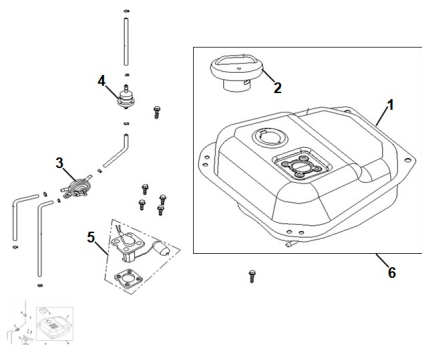

GRUPO TANQUE DE COMBUSTIBLE

Rating: Not Rated Yet

Price:

Variant price modifier:

Base price with tax:

Price with discount:

Salesprice with discount:

Sales price:

Sales price without tax:

Discount:

Tax amount:

[Ask a question about this product](#)

Description

	Ref.	Título		Código
1		TANQUE DE COMBUSTIBLE	206-44110	
2		TAPA TANQUE DE COMBUSTIBLE	206-44140	
3		ROBINETE	206-44130	
4		FILTRO DE COMBUSTIBLE	206-44120