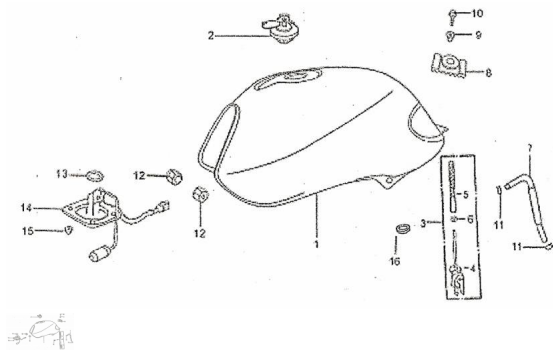

GRUPO TANQUE DE NAFTA

Rating: Not Rated Yet

Price:

Variant price modifier:

Base price with tax:

Price with discount:

Salesprice with discount:

Sales price:

Sales price without tax:

Discount:

Tax amount:

[Ask a question about this product](#)

Description	Ref.	Título	Código
	1	TANQUE DE NAFTA GRIS	2-16610GR
	1	TANQUE DE NAFTA NEGRO	2-16610NE
	1	TANQUE DE NAFTA AZUL	2-16610AZ
	1	TANQUE DE NAFTA ROJO	2-16610R0
	1	TANQUE DE NAFTA AZUL Y NEGRO	
	1	TANQUE DE NAFTA ROJO Y NEGRO