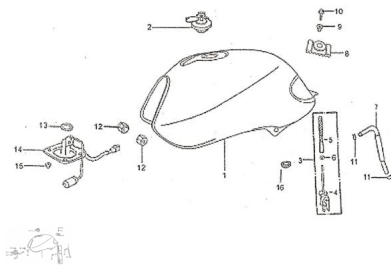

GRUPO TANQUE DE NAFTA

Rating: Not Rated Yet

Price:

Variant price modifier:

Base price with tax:

Price with discount:

Salesprice with discount:

Sales price:

Sales price without tax:

Discount:

Tax amount:

[Ask a question about this product](#)

Description	Ref.	Título	Código
	1	TANQUE DE NAFTA GRIS	
	1	TANQUE DE NAFTA NEGRO	
	1	TANQUE DE NAFTA AZUL	
	1	TANQUE DE NAFTA ROJO	
	2	TAPA TANQUE DE NAFTA	2-48200
	2	TAPA TANQUE DE NAFTA TUNNING	17-80010