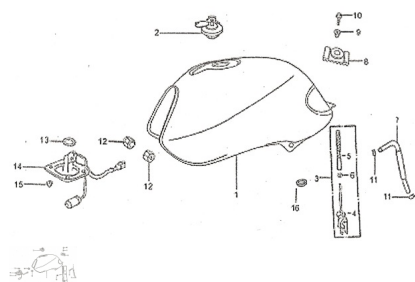

GRUPO TANQUE DE NAFTA

Rating: Not Rated Yet

Price:

Variant price modifier:

Base price with tax:

Price with discount:

Salesprice with discount:

Sales price:

Sales price without tax:

Discount:

Tax amount:

[Ask a question about this product](#)

Description	Ref.	Título	Código
	1	TANQUE DE NAFTA GRIS	
	1	TANQUE DE NAFTA NEGRO	
	1	TANQUE DE NAFTA AZUL	
	1	TANQUE DE NAFTA ROJO	
	2	TAPA TANQUE DE NAFTA	2-48200
	2	TAPA TANQUE DE NAFTA TUNNING	17-80010