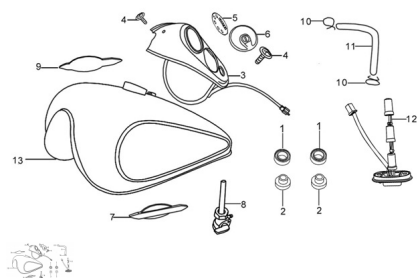

GRUPO TANQUE DE NAFTA

Rating: Not Rated Yet

Price:

Variant price modifier:

Base price with tax:

Price with discount:

Salesprice with discount:

Sales price:

Sales price without tax:

Discount:

Tax amount:

[Ask a question about this product](#)

Description	Ref.	Título	Código
	1	APOYO TRASERO TANQUE DE NAFTA	7-16812
	2	APOYO INFERIOR TANQUE DE NAFTA	7-16813
	3		7-16852
	4	TORNILLO M6 X 16	
	5		7-37830
	6	TAPA TANQUE DE NAFTA	7-48200