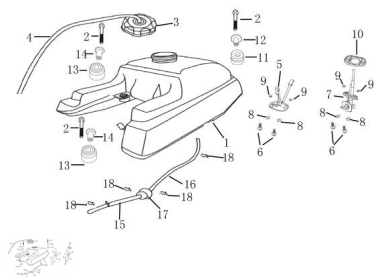

GRUPO TANQUE DE NAFTA

Rating: Not Rated Yet

Price:

Variant price modifier:

Base price with tax:

Price with discount:

Salesprice with discount:

Sales price:

Sales price without tax:

Discount:

Tax amount:

[Ask a question about this product](#)

Description	Ref.	Título	Código
	1	TANQUE DE NAFTA	32-16610
	3	TAPA TANQUE DE NAFTA	32-16500
	4	SENSOR DE NAFTA	32-16512
	5	TUBO DE	32-37810
	5	COMANDO FRENO TRASERO	32-47500
	7	ROBINETE	32-16910
	8	RETEN	32-16918
	9	O-RING	32-16913
	10	O-RING	32-16914
	11	TUERCA SUJECION TANQUE DE NAFTA	32-16812