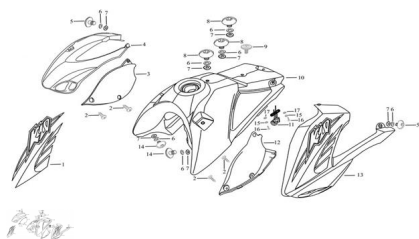

GRUPO TANQUE DE NAFTA

Rating: Not Rated Yet

Price:

Variant price modifier:

Base price with tax:

Price with discount:

Salesprice with discount:

Sales price:

Sales price without tax:

Discount:

Tax amount:

[Ask a question about this product](#)

Description

	Ref.	Título	Código
1		CALCO TAPA LATERAL TANQUE DE NAFTA	69-37005
2		TORNILLO ST3.5X10	69-38031-4
3		TAPA DERECHA (CHICA) TANQUE DE NAFTA	69-34007
4		CARENADO DERECHO, TANQUE DE NAFTA AZUL	69-34003AZ
4		CARENADO DERECHO, TANQUE DE NAFTA NEGRO	69-34003NE
4		CARENADO DERECHO, TANQUE DE NAFTA ROJO	69-34003R0
5		TORNILLO M6X20	69-38019-6
6		ARANDELA PLANA 6	69-38045-4