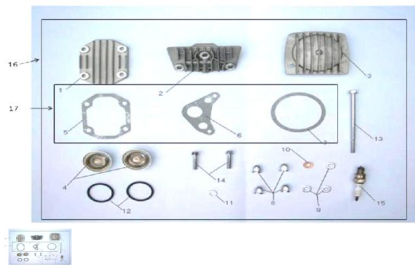

## GRUPO TAPA CABEZA DE CILINDRO

Rating: Not Rated Yet

**Price:**

Variant price modifier:

Base price with tax:

Price with discount:

Salesprice with discount:

Sales price:

Sales price without tax:

Discount:

Tax amount:

[Ask a question about this product](#)

Description	Ref.	Título	Código
	1	TAPA FRONTAL CABEZA DE CILINDRO	
	2	TAPA DERECHA CABEZA DE CILINDRO	
	3	TAPA	
	4	TAPA DE VALVULA	
	5	JUNTA FRONTAL, CILINDRO	

---

Ref.	Título	Código
6	JUNTA LATERAL DERECHA, CILINDRO	
7	JUNTA LATERAL I	
8	TUERCA M6	
9		98-GB97.1
10	TUERCA M6	
11		
12	O-RING	98-GB3452
13	TORNILLO M6X110	98-GB5783
14	TORNILLO M6X20	98-GB5787
15	BUJIA 1137	
16	CILINDRO	98-80010
17	KIT JUNTAS DE CILINDRO	98-80020