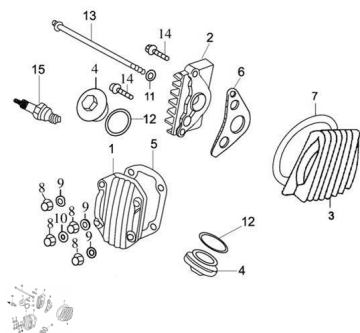

GRUPO TAPA CABEZA DE CILINDRO

Rating: Not Rated Yet

Price:

Variant price modifier:

Base price with tax:

Price with discount:

Salesprice with discount:

Sales price:

Sales price without tax:

Discount:

Tax amount:

[Ask a question about this product](#)

Description	Ref.	Título	Código
	1	COBERTOR CILINDRO	44-12311
	2	COBERTOR DERECHO CILINDRO	44-12240
	3	COBERTOR IZQUIERDO CILINDRO	44-12242
	4	COBERTOR VÁLVULA	44-12243
	5	JUNTA CILINDRO	44-12312
	6	JUNTA DERECHA CILINDRO	44-12244
	7	JUNTA IZQUIERDA CILINDRO	44-12245
	8	TUERCA TAPAM6	44-12313
	9	ARANDELA	44-12344
	10	ARANDELA	44-12345
	11	ARANDELA 6.5	44-12248
	12	O - RING	44-12246
	13	TORNILLO M6 Ø 110	44-GB/T1-3
	14	TORNILLO M6 Ø 20	44-GB/T1-4
	15	BUJÍA (A7TC)	44-34210