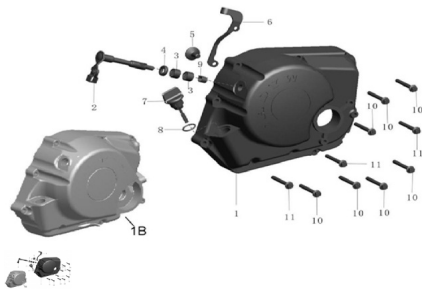

GRUPO TAPA CARTER DERECHO

Rating: Not Rated Yet

Price:

Variant price modifier:

Base price with tax:

Price with discount:

Salesprice with discount:

Sales price:

Sales price without tax:

Discount:

Tax amount:

[Ask a question about this product](#)

Description	Ref.	Título	Código
	1	TAPA CARTER LADO EMB RAGUE	
	1		
	2	PALANCA DE EMBRA GUE	
	3		100-12120
	4	RETEN 12X18X5	100-12130
	5	PERNO LE