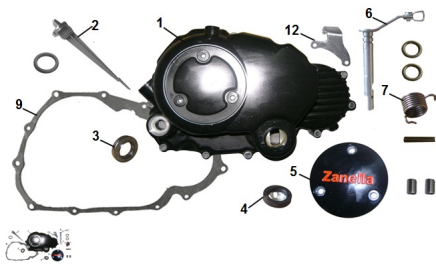

GRUPO TAPA CÁRTER DERECHO

Rating: Not Rated Yet

Price:

Variant price modifier:

Base price with tax:

Price with discount:

Salesprice with discount:

Sales price:

Sales price without tax:

Discount:

Tax amount:

[Ask a question about this product](#)

Description

	Ref.	Título		Código
1		Tapa cárter lado derecho	199-11310	
2		Varilla nivel de aceite	199-15610	
3		Retén patada de arranque	199-27190	
4		Visor de aceite	199-15620	
5		Tapa derecha de tapa cárter	199-11331	
6		Leva accionamiento de embrague	199-22810	
7		Resorte leva de embrague	199-22821	
8		Soporte cable embrague	199-22824	
9		Junta tapa cárter derecho	199-80720