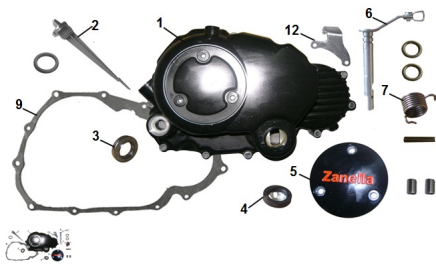

GRUPO TAPA CÁRTER DERECHO

Rating: Not Rated Yet

Price:

Variant price modifier:

Base price with tax:

Price with discount:

Salesprice with discount:

Sales price:

Sales price without tax:

Discount:

Tax amount:

[Ask a question about this product](#)

Description

	Ref.	Título	Código
1		Tapa cárter lado derecho	199-11310
2		Varilla nivel de aceite	199-15610
3		Retén patada de arranque	199-27190
4		Visor de aceite	199-15620
5		Tapa derecha de tapa cárter	199-11331
6		Leva accionamiento de embrague	199-22810
7		Resorte leva de embrague	199-22821
8		Soporte cable embrague	199-22824
9		Junta tapa cárter derecho	199-80720