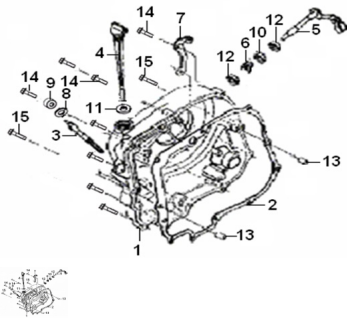

GRUPO TAPA CARTER IZQUIERDA

Rating: Not Rated Yet

Price:

Variant price modifier:

Base price with tax:

Price with discount:

Salesprice with discount:

Sales price:

Sales price without tax:

Discount:

Tax amount:

[Ask a question about this product](#)

Description	Ref.	Título	Código
	1	TAPA CARTER LADO EMB RAGUE	175-16910
	2	JUNTA TAPA CARTER	175-20004
	3	EJE DE EN GRANAJE DE TACOM ETRO	175-14217
	4	VARILLA DE ACEITE	175-16918
	5	EJE DE EM BRAGUE	175-20904
	6	RESORTE	175-20003
	7	SOPORTE	175-16021