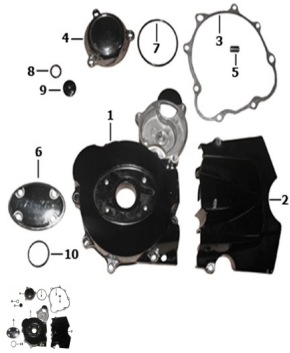

GRUPO TAPA CARTER IZQUIERDO

Rating: Not Rated Yet

Price:

Variant price modifier:

Base price with tax:

Price with discount:

Salesprice with discount:

Sales price:

Sales price without tax:

Discount:

Tax amount:

[Ask a question about this product](#)

Description

Ref.	Título	Código
1		
2	TAPA PIÑON	
3	JUNTA