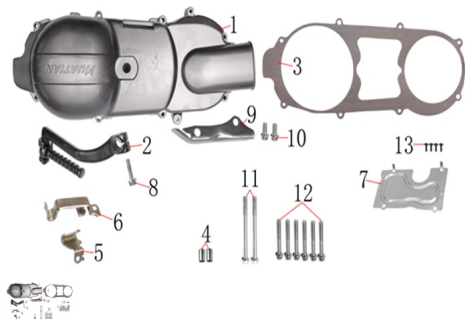

GRUPO TAPA CÁRTER IZQUIERDO

Rating: Not Rated Yet

Price:

Variant price modifier:

Base price with tax:

Price with discount:

Salesprice with discount:

Sales price:

Sales price without tax:

Discount:

Tax amount:

[Ask a question about this product](#)

Description

	Ref.	Título		Código
1		Tapa cárter izquierdo		194-12-0001
2		Patada de arranque		194-12-0002
3		Junta tapa cárter izquierda		194-12-0003
4		Perno ?8x14		194-12-0004
5		Soporte manguera de freno		194-12-0005
6		Soporte cable acelerador		194-12-0006
7		Placa de ventilación izquierda		194-12-0007
8		Tornillo hexagonal M6x25		194-12-0008
9		Placa de retorno del caballete		194-12-0009
10		Tornillo hexagonal M6x12		194-12-0010
11		Tornillo hexagonal M6x65		194-12-0011
12		Tornillo hexagonal M6x40		194-12-0012
13		Tornillo autoroscante ST4.2x8		194-12-0013