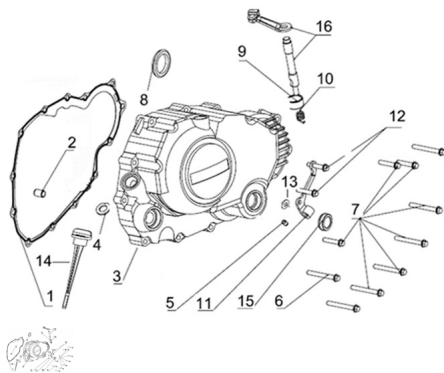

## GRUPO TAPA CARTER LADO DERECHO

Rating: Not Rated Yet

**Price:**

Variant price modifier:

Base price with tax:

Price with discount:

Salesprice with discount:

Sales price:

Sales price without tax:

Discount:

Tax amount:

[Ask a question about this product](#)

Description	Ref.	Título	Código
	1	JUNTA TAPA LADO EMB RAGUE	
	2	PERNO	158-14206J
	3	TAPA LADO EMB RAGUE	
	4	O	158-14215J
	5		
	6	TORNILLO	

Ref.	Título	Código
		M6x48
7	TORNILLO M6x38	
8	RETEN DE ACEITE 16X28X7	158-14221J
9	RETEN DE ACEITE	
10	RESORTE	
11	SOPORTE	
12	TORNILLO M6x40	
13		
14	MEDIDOR DE ACEITE	
15	VISOR DE ACEITE	
16	PERNO AC	