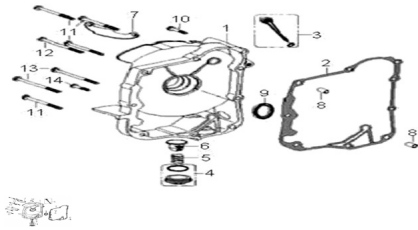

GRUPO TAPA CARTER LADO DERECHO

Rating: Not Rated Yet

Price:

Variant price modifier:

Base price with tax:

Price with discount:

Salesprice with discount:

Sales price:

Sales price without tax:

Discount:

Tax amount:

[Ask a question about this product](#)

Description

Ref.	Título	Código
1	TAPA CARTER LADO DERECHO	189-11331
2	JUNTA TAPA CARTER LADO DERECHO	189-11394
3	MEDIDOR DE ACEITE	189-15651
4	O-RING	189-12361
5	RESORTE	189-15426
6	TAPON DE ACEITE	189-15421