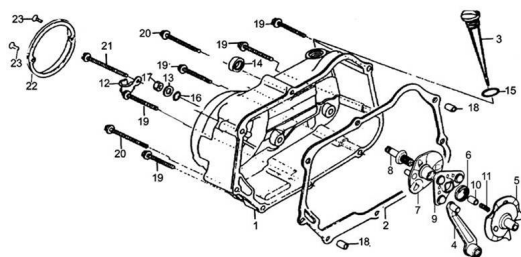

GRUPO TAPA CARTER LADO EMBRAGUE

Rating: Not Rated Yet

Price:

Variant price modifier:

Base price with tax:

Price with discount:

Salesprice with discount:

Sales price:

Sales price without tax:

Discount:

Tax amount:

[Ask a question about this product](#)

Description

Ref.	Título	Código
1	COBERTOR CÁRTER DERECHO	44-11310
2	JUNTA COBERTOR CARTER DERECHO	44-11319/1P50FM
3	VARILLA MEDIDORA DE ACEITE	44-15611
4	PEDAL DE EMBRAGUE	44-21810
5	LEVA, EMBRAGUE	44-21830
6	RESORTE	44-21875
7	DISCO DISTANCIADOR, EMBRAGUE	44-21840
8	AJUSTE DE TORNILLO, EMBRAGUE	44-21871
9	TAPA SEPARADORA DISCO DE EMBRAGUE	44-21850
10	TUBO DE ACEITE	44-15433
11	RESORTE	44-15432
12	ABRAZADERA, BOBINA DE ENCENDIDO	44-34931
13	ARANDELA 8	44-21872
14	RETEN 13,7 Ø 24 Ø 5	44-27190
15	O - RING	44-15612
16	O - RING 18 Ø 3	44-21873
17	TUERCA M8	44-GB/T4
18	PERNO AGUJA 8 Ø 12	44-11318-1
19	TORNILLO M6 Ø 40	44-GB/T1-5