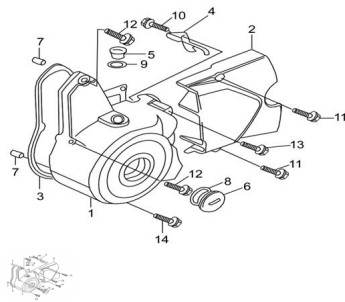

## GRUPO TAPA CARTER LADO VOLANTE (ZB 110D / SEXY 110)

Rating: Not Rated Yet

**Price:**

Variant price modifier:

Base price with tax:

Price with discount:

Salesprice with discount:

Sales price:

### Description

Ref.	Título	Código
1	TAPA CARTER LADO VOLANTE (GRIS)	10-11411/1P50FM
1	TAPA CARTER LADO VOLANTE (CROMADA)	3-11411/1P50FM
2	TAPA PIÑÓN (GRIS)	10-11451/1P50FM
2	TAPA PIÑÓN (CROMADA)	3-11451/1P50FM
3	JUNTA TAPA CARTER LADO VOLANTE	10-11419/1P50FM
4	ABRAZADERA ALAMBRE	10-31911/1P50FM
5	TAPON DE INSPECCION	10-11412/1P50FM
6	TAPON DE INSPECCION VOLANTE MAGNETICO	10-11413/1P50FM
7	PERNO GUÍA 8 X 12	10-11318/1P50FM
8	O-RING TAPON VENTANA 27 X 2,0	10-11415/1P50FM
9	O-RING TAPON INSPECCION 13,5 X 2,4	10-11414/1P50FM