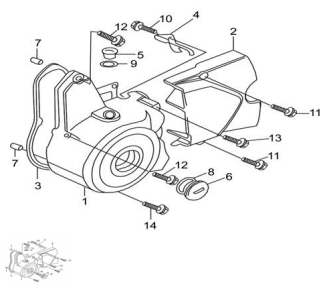

GRUPO TAPA CARTER LADO VOLANTE (ZB 110D / SEXY 110)

Rating: Not Rated Yet

Price:

Variant price modifier:

Base price with tax:

Price with discount:

Salesprice with discount:

Sales price:

Sales price without tax:

Discount:

Tax amount:

[Ask a question about this product](#)

Description	Ref.	Título	Código
	1	TAPA CARTER LADO VOLANTE (GRIS)	
	1	TAPA CARTER LADO VOLANTE (
	2	TAPA PIÑON (GRIS)	
	2	TAPA PIÑON (CR OMADA)	
	3	JUNTA TAPA	

Ref.	Título	Código
		CARTER LADO VOLANTE
4		
5	TAPON DE	
6	TAPON DE	
7	PERNO GUÍA 8 X 12	
8	O-RING TAPON VENTANA 27 X 2,0	
9	O-RING TAPON IN SPECCION 13,5 X 2,4	