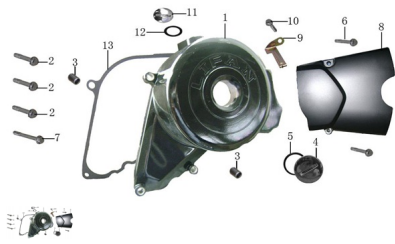

## GRUPO TAPA CARTER LADO VOLANTE

Rating: Not Rated Yet

**Price:**

Variant price modifier:

Base price with tax:

Price with discount:

Salesprice with discount:

Sales price:

Sales price without tax:

Discount:

Tax amount:

[Ask a question about this product](#)

Description	Ref.	Título	Código
	1	TAPA CARTER LADO VOLANTE	
	2	TORNILLO M6 X 40	
	3	PERNO DE GUIA 8 X 12	
	4	TAPÓN VENTANA TAPA CARTER LADO VOLANTE	
	5	O-RING TAPTON VENTANA 27X 12	
	6	TORNILLO M6 X 40	

Ref.	Título	Código
7	TORNILLO M6 X 40	
8	TAPA PINON	
9		
10	TORNILLO M6 X 16	
11	TAPON DE	
12	O-RING TAPTON I	
13	JUNTA TAPA LADO VOLANTE	