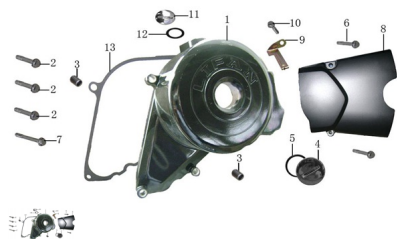

GRUPO TAPA CARTER LADO VOLANTE

Rating: Not Rated Yet

Price:

Variant price modifier:

Base price with tax:

Price with discount:

Salesprice with discount:

Sales price:

Sales price without tax:

Discount:

Tax amount:

[Ask a question about this product](#)

Description

	Ref.	Título	Código
1		TAPA CARTER LADO VOLANTE	40-16A1511411
2		TORNILLO M6 X 40	40-GB/T16674
3		PERNO DE GUIA 8 X 12	40-15A1011318
4		TAPÓN VENTANA TAPA CARTER LADO VOLANTE	40-15A1211413
5		O-RING TAPTON VENTANA 27X 12	40-15A1211415
6		TORNILLO M6 X 40	40-GB/T16674
7		TORNILLO M6 X 40	40-GB/T16674
8		TAPA PINON	40-16A1511451
9		ABRAZADERA ALAMBRE	40-16A1531911
10		TORNILLO M6 X 16	40-GB/T5783
11		TAPON DE INSPECCIÓN	40-15A1211412
12		O-RING TAPTON INSPECCION	40-15A1211414
13		JUNTA TAPA LADO VOLANTE	40-16A1511419