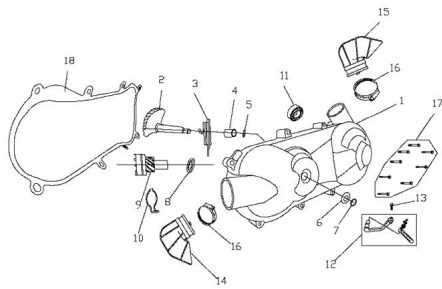

GRUPO TAPA CARTER

Rating: Not Rated Yet

Price:

Variant price modifier:

Base price with tax:

Price with discount:

Salesprice with discount:

Sales price:

Sales price without tax:

Discount:

Tax amount:

[Ask a question about this product](#)

Description	Ref.	Título	Código
	1	Tapa carter lado izquierdo	
	2	Conjunto engranaje de arranque	
	3	Resorte retorno engranaje de arranque	
	4	Buje engranaje de arranque	
	6	Arandela