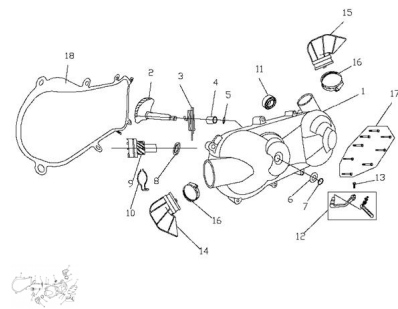

GRUPO TAPA CARTER

Rating: Not Rated Yet

Price:

Variant price modifier:

Base price with tax:

Price with discount:

Salesprice with discount:

Sales price:

Sales price without tax:

Discount:

Tax amount:

[Ask a question about this product](#)

Description	Ref.	Título	Código
	1	Tapa carter lado izquierdo	
	2	Conjunto engranaje de arranque	
	3	Resorte retorno engranaje de arranque	
	4	Buje engranaje de arranque	
	6	Arandela	
	7	Anillo