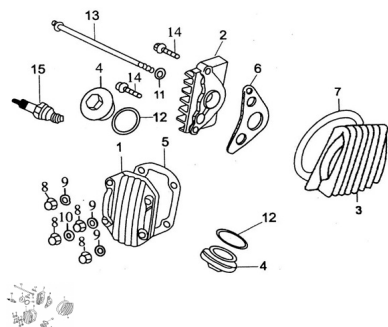

GRUPO TAPA DE CILINDRO

Rating: Not Rated Yet

Price:

Variant price modifier:

Base price with tax:

Price with discount:

Salesprice with discount:

Sales price: 1,00 \$

Sales price without tax: 1,00 \$

Discount:

Tax amount:

[Ask a question about this product](#)

Description

Ref.	Título	Código
1	TAPA FRONTAL CABEZA DE CILINDRO	172-1A036
2	TAPA DERECHA CABEZA DE CILINDRO	172-0A035
3	TAPA IZQUIERDA CABEZA DE CILINDRO	172-0A033
4	TAPA VALVULA	172-0A032
5	JUNTA TAPA FRONTAL	172-0B009
6	JUNTA TAPA DERECHA CABEZA DE CILINDRO	172-0B007
7	JUNTA TAPA IZQUIERDA CABEZA DE CILINDRO	172-0B006
8	TUERCA M6	172-30600
9	ARANDELA 6 ACERO	172-0L017
10	ARANDELA 6 COBRE	172-0L012
11	ARANDELA 6 ALUMINIO	172-0L020
12	O-RING 30.8 X 3.2 TAPA DE VALVULA	172-0C058
13	TORNILLO M6 X 110 COBERTOR IZQUIERDO	172-00611
14	TORNILLO M6 X 20 COBERTOR DERECHO	172-00602
15	BUJIA	172-0D021