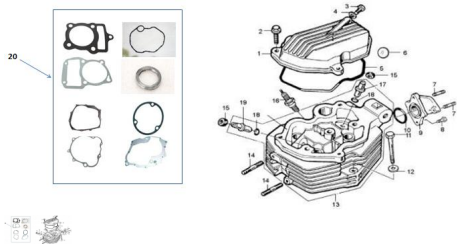

GRUPO TAPA DE CILINDRO

Rating: Not Rated Yet

Price:

Variant price modifier:

Base price with tax:

Price with discount:

Salesprice with discount:

Sales price:

Sales price without tax:

Discount:

Tax amount:

[Ask a question about this product](#)

Description	Ref.	Título	Código
	1	TAPA DE VALVULAS	142-12023
	2	TORNILLO	142-38014
	3	TORNILLO	142-38014
	4		142-38045
	5	O-RING	142-38084
	6	LENTE CHEQUEO ACEITE	142-11063
	8	TORNILLO	142-38014
	9	ACOPLE C	142-18042
	11	TORNILLO	142-38014
	12		142-38045
	13	CONJ.	142-12008