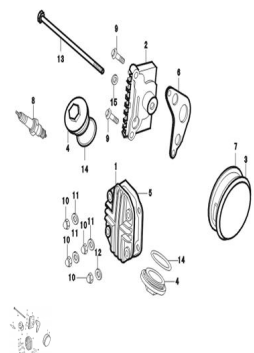

GRUPO TAPA DE CILINDRO

Rating: Not Rated Yet

Price:

Variant price modifier:

Base price with tax:

Price with discount:

Salesprice with discount:

Sales price:

Sales price without tax:

Discount:

Tax amount:

[Ask a question about this product](#)

Description

| Ref. | Título | Código |
|------|--|-----------|
| 1 | COBERTOR, CABEZA DE CILINDRO | 170-12023 |
| 2 | COBERTOR DERECHO, CABEZA DE CILINDRO | 170-12035 |
| 3 | COBERTOR IZQUIERDO, CABEZA DE CILINDRO | 170-12030 |
| 4 | TAPA DE VALVULA | 170-12028 |
| 5 | JUNTA, CABEZA CILINDRO | 170-12025 |
| 6 | JUNTA, COBERTOR DERECHO | 170-12037 |
| 7 | JUNTA, COBERTOR IZQUIERDO | 170-12031 |
| 8 | BUJIA | 170-27096 |
| 9 | TORNILLO M6X20 | 170-38014 |

MOTOR AUTOMATICO : GRUPO TAPA DE CILINDRO

| | Ref. | Título | | Código |
|----|------|-------------------------|-------------|--------|
| 10 | | TUERCA, CABEZA CILINDRO | 170-38033 | |
| 11 | | JUNTA | 170-38054 | |
| 12 | | JUNTA | 170-38045-1 | |
| 13 | | TORNILLO M6X110 | 170-38014-1 | |
| 14 | | O-RING | 170-38084-3 | |
| 15 | | JUNTA | 170-38084-4 | |