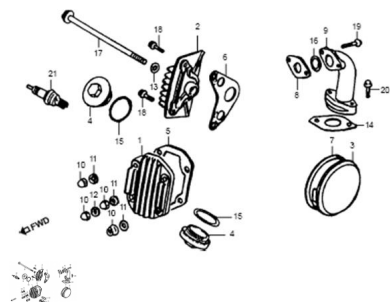

GRUPO TAPA DE CILINDRO

Rating: Not Rated Yet

Price:

Variant price modifier:

Base price with tax:

Price with discount:

Salesprice with discount:

Sales price:

Sales price without tax:

Discount:

Tax amount:

[Ask a question about this product](#)

Description

Ref.	Título	Código
1	TAPA FRONTAL DE VALVULA	90-12023
2	COBERTOR DERECHO TAPA DE CILINDRO	90-12035
3	COBERTOR IZQUIERDO TAPA DE CILINDRO	90-12030
4	TAPA DE VALVULA	90-12028
5	JUNTA TAPA FRONTAL	90-12025
6	JUNTA COBERTOR DERECHO TAPA CILINDRO	90-12037
7	JUNTA COBERTOR IZQUIERDO TAPA CILINDRO	90-12031
8	JUNTA EMPALME CARBURADOR	90-17044
9	EMPALME CARBURADOR	90-18042
10	TUERCA M6	90-38033
11	ARANDELA 6M	90-38054
12	ARANDELA 6M	90-38054
13	ARANDELA 6,5M	90-38045
14	JUNTA DE ADMISION	90-17043
15	ARANDELA DE GOMA 15,5X18,5X2,4	90-38084
15	O-RING 30,8X3,2	90-80275
16	O-RING 25X2,4	90-80285
16	ARANDELA DE GOMA 15,5X18,5X2,4	90-38084
17	TORNILLO M6X 110FIJACION COBERTOR IZQUIERDO	90-38014
18	TORNILLO M6X 110FIJACION COBERTOR IZQUIERDO	90-38014

MOTOR : GRUPO TAPA DE CILINDRO

	Ref.	Título		Código
18		TORNILLO M6X20 FIJACION COBERTOR DERECHO	90-80295	
19		TORNILLO M6X30 FIJACION COBERTOR DERECHO	90-38007	
20		TORNILLO M6X30 FIJACION COBERTOR DERECHO	90-38007	
20		TORNILLO M6X25 FIJACION COBERTOR DERECHO	90-80305	
21		BUJIA (1137)	90-27096	