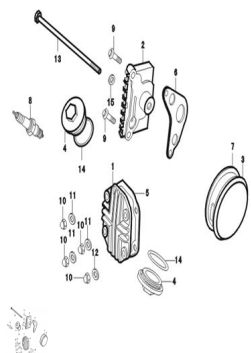

GRUPO TAPA DE CILINDRO

Rating: Not Rated Yet

Price:

Variant price modifier:

Base price with tax:

Price with discount:

Salesprice with discount:

Sales price:

Sales price without tax:

Discount:

Tax amount:

[Ask a question about this product](#)

Description

Ref.	Título	Código
1	COBERTOR, CABEZA DE CILINDRO	170-12023
2	COBERTOR DERECHO, CABEZA DE CILINDRO	170-12035
3	COBERTOR IZQUIERDO, CABEZA DE CILINDRO	170-12030
4	TAPA DE VALVULA	170-12028
5	JUNTA, CABEZA CILINDRO	170-12025
6	JUNTA, COBERTOR DERECHO	170-12037
7	JUNTA, COBERTOR IZQUIERDO	170-12031

MOTOR AUTOMATICO : GRUPO TAPA DE CILINDRO

	Ref.	Titulo		Código
8		BUJIA	170-27096	
9		TORNILLO M6X20	170-38014	
10		TUERCA, CABEZA CILINDRO	170-38033	
11		JUNTA	170-38054	
12		JUNTA	170-38045-1	
13		TORNILLO M6X110	170-38014-1	
14		O-RING	170-38084-3	
15		JUNTA	170-38084-4	