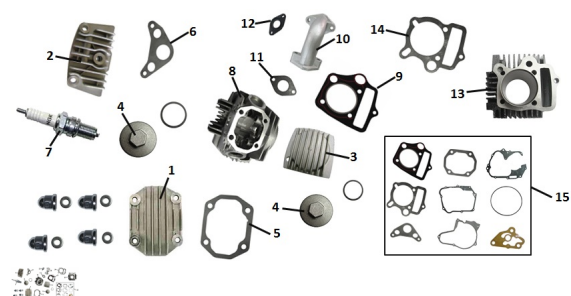

GRUPO TAPA DE CILINDRO

Rating: Not Rated Yet

Price:

Variant price modifier:

Base price with tax:

Price with discount:

Salesprice with discount:

Sales price:

Sales price without tax:

Discount:

Tax amount:

[Ask a question about this product](#)

Description

	Ref.	Título	Código
1		TAPA FRONTAL CABEZA DE CILINDRO	250301010
2		TAPA DERECHA CABEZA DE CILINDRO	250301015
3		TAPA IZQUIERDA CABEZA DE CILINDRO	250301020
4		TAPA VALVULA	250301025
5		JUNTA TAPA FRONTAL	250301030
6		JUNTA TAPA DERECHA CABEZA DE CILINDRO	250301035
7		BUJIA	250301080
8		CABEZA DE CILINDRO COMPLETA	250301100

MOTOR AUTOMATICO : GRUPO TAPA DE CILINDRO

	Ref.	Título		Código
9		JUNTA CABEZA DE CILINDRO	250301120	
10		EMPALME CARBURADOR	250301130	
11		JUNTA EMPALME CILINDRO	250301135	
12		JUNTA EMPALME CARBURADOR	250301160	
13		CILINDRO (SOL BUSINESS)	250301200	
13		CILINDRO (ZB 110D / SEXY 110)	10-12112	
14		JUNTA BASE CILINDRO	250301210	
15		KIT JUNTAS	R250300990	