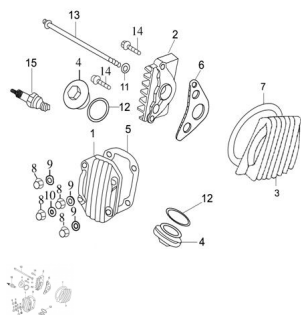

GRUPO TAPA DE CILINDRO

Rating: Not Rated Yet

Price:

Variant price modifier:

Base price with tax:

Price with discount:

Salesprice with discount:

Sales price:

Sales price without tax:

Discount:

Tax amount:

[Ask a question about this product](#)

Description

	Ref.	Título		Código
1		TAPA FRONTAL CABEZA DE CILINDRO	250301010	
2		TAPA DERECHA CABEZA DE CILINDRO	250301015	
3		TAPA IZQUIERDA CABEZA DE CILINDRO	250301020	
4		TAPA VALVULA	250301025	
5		JUNTA TAPA FRONTAL	250301030	
6		JUNTA TAPA DERECHA CABEZA DE CILINDRO	250301035	
7		JUNTA COBERTOR IZQUIERDO TAPA DE CILINDRO	250301040	
11		ARANDELA	250301055	
12		O-RING 30.8 X 3.2 TAPA DE VALVULA	250301060	
13		TORNILLO M6 X 110 FIJACION COBERTOR IZQUIERDO	250301065	
14		TORNILLO M6 X 20 FIJACION COBERTOR DERECHO	512006	
15		BUJIA	250301080	