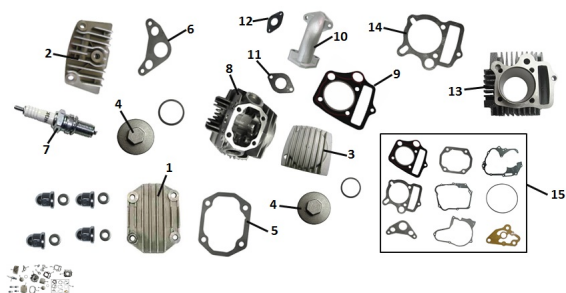

## GRUPO TAPA DE CILINDRO

Rating: Not Rated Yet

**Price:**

Variant price modifier:

Base price with tax:

Price with discount:

Salesprice with discount:

Sales price:

### Description

	Ref.	Título	Código
1		TAPA FRONTAL CABEZA DE CILINDRO	250301010
2		TAPA DERECHA CABEZA DE CILINDRO	250301015
3		TAPA IZQUIERDA CABEZA DE CILINDRO	250301020
4		TAPA VALVULA	250301025
5		JUNTA TAPA FRONTAL	250301030
6		JUNTA TAPA DERECHA CABEZA DE CILINDRO	250301035
7		BUJIA	250301080
8		CABEZA DE CILINDRO COMPLETA	250301100
9		JUNTA CABEZA DE CILINDRO	250301120
10		EMPALME CARBURADOR	250301130
11		JUNTA EMPALME CILINDRO	250301135
12		JUNTA EMPALME CARBURADOR	250301160
13		CILINDRO (SOL BUSINESS)	250301200
13		CILINDRO (ZB 110D / SEXY 110)	10-12112
14		JUNTA BASE CILINDRO	250301210
15		KIT JUNTAS	R250300990