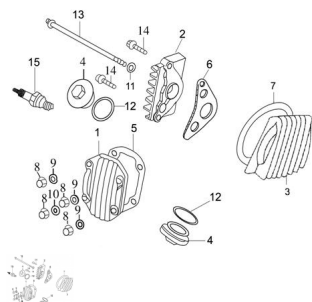

GRUPO TAPA DE CILINDRO

Rating: Not Rated Yet

Price:

Variant price modifier:

Base price with tax:

Price with discount:

Salesprice with discount:

Sales price:

Sales price without tax:

Discount:

Tax amount:

[Ask a question about this product](#)

Description

Ref.	Título	Código
1	TAPA FRONTAL CABEZA DE CILINDRO	250301010
2	TAPA DERECHA CABEZA DE CILINDRO	250301015
3	TAPA IZQUIERDA CABEZA DE CILINDRO	250301020
4	TAPA VALVULA	250301025
5	JUNTA TAPA FRONTAL	250301030
6	JUNTA TAPA DERECHA CABEZA DE CILINDRO	250301035
7	JUNTA COBERTOR IZQUIERDO TAPA DE CILINDRO	250301040