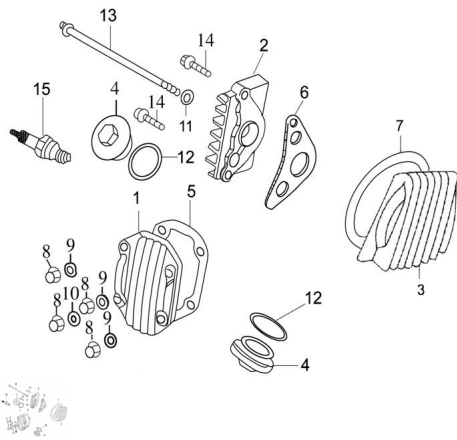

GRUPO TAPA DE CILINDRO

Rating: Not Rated Yet

Price:

Variant price modifier:

Base price with tax:

Price with discount:

Salesprice with discount:

Sales price:

Sales price without tax:

Discount:

Tax amount:

[Ask a question about this product](#)

Description

	Ref.	Título		Código
1		TAPA FRONTAL CABEZA DE CILINDRO	250301010	
2		TAPA DERECHA CABEZA DE CILINDRO	250301015	
3		TAPA IZQUIERDA CABEZA DE CILINDRO	250301020