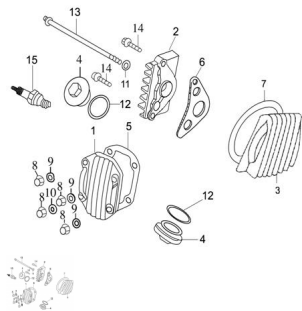

GRUPO TAPA DE CILINDRO

Rating: Not Rated Yet

Price:

Variant price modifier:

Base price with tax:

Price with discount:

Salesprice with discount:

Sales price:

Sales price without tax:

Discount:

Tax amount:

[Ask a question about this product](#)

Description

Ref.	Título	Código
1	TAPA FRONTAL CABEZA DE CILINDRO	250301010
2	TAPA DERECHA CABEZA DE CILINDRO	250301015
3	TAPA IZQUIERDA CABEZA DE CILINDRO	250301020
4	TAPA VALVULA	250301025
5	JUNTA TAPA FRONTAL	250301030