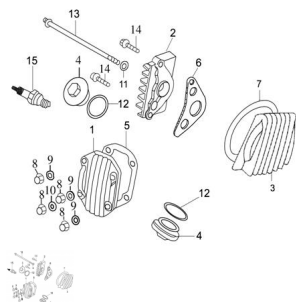

GRUPO TAPA DE CILINDRO

Rating: Not Rated Yet

Price:

Variant price modifier:

Base price with tax:

Price with discount:

Salesprice with discount:

Sales price:

Sales price without tax:

Discount:

Tax amount:

[Ask a question about this product](#)

Description

Ref.	Título	Código
1	TAPA FRONTAL CABEZA DE CILINDRO	250301010
2	TAPA DERECHA CABEZA DE CILINDRO	250301015
3	TAPA IZQUIERDA CABEZA DE CILINDRO	250301020
4	TAPA VALVULA	250301025
5	JUNTA TAPA FRONTAL	250301030
6	JUNTA TAPA DERECHA CABEZA DE CILINDRO	250301035
7	JUNTA COBERTOR IZQUIERDO TAPA DE CILINDRO	250301040
11	ARANDELA	250301055
12	O-RING 30.8 X 3.2 TAPA DE VALVULA	250301060
13	TORNILLO M6 X 110 FIJACION COBERTOR IZQUIERDO	250301065
14	TORNILLO M6 X 20 FIJACION COBERTOR DERECHO	512006
15	BUJIA	250301080