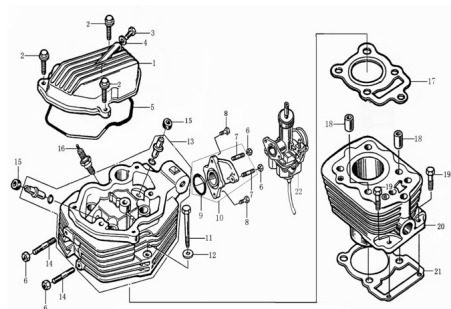

GRUPO TAPA DE CILINDRO

Rating: Not Rated Yet

Price:

Variant price modifier:

Base price with tax:

Price with discount:

Salesprice with discount:

Sales price:

Sales price without tax:

Discount:

Tax amount:

[Ask a question about this product](#)

Description

Ref.	Título	Código
1	TAPA SUPERIOR DE CABEZA DE CILINDRO	181-11226
2	TORNILLO M6x28	181-B0578
3	TORNILLO M6x12	181-B0578-1
4	ARANDELA 6.5x1.5x12	181-93301
5	JUNTA SUPERIOR DE CABEZA DE CILINDRO	181-90103
6	TUERCA 6	181-B0617
7	TORNILLO	181-91127
8	TORNILLO M6x20	181-B0578-2
9	O-RING 33.5x3	181-90101