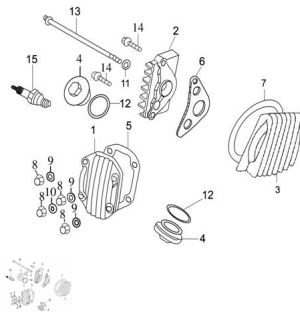

GRUPO TAPA DE CILINDRO

Rating: Not Rated Yet

Price:

Variant price modifier:

Base price with tax:

Price with discount:

Salesprice with discount:

Sales price:

Sales price without tax:

Discount:

Tax amount:

[Ask a question about this product](#)

Description	Ref.	Título	Código
	1	TAPA FRONTAL CABEZA DE CILINDRO	250301010
	2	TAPA DERECHA CABEZA DE CILINDRO	250301015
	3	TAPA	250301020
	4	TAPA VALVULA	250301025
	5	JUNTA TAPA FRONTAL	250301030
	6	JUNTA	250301035

Ref.	Título	Código
		TAPA DERECHA CABEZA DE CILINDRO
7	JUNTA	250301040
11		250301055
12	O-RING 30.8 X 3.2 TAPA DE VALVULA	250301060
13	TORNILLO M6 X 110 FIJACION	250301065
14	TORNILLO M6 X 20 FIJACION	512006
15	BUJIA	250301080